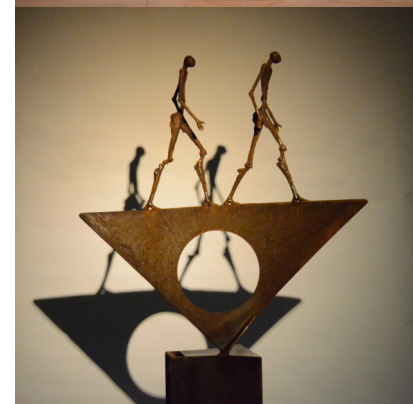

Daniel Schwarz, schwarz-ironart.ch

Eisen und Bronze sind seine bevorzugten Materialien. Mit Gespür für Formen und Proportionen schafft er naturalistische Tierdarstellungen und experimentiert zugleich fantasievoll mit dem Material Eisen. Seine Arbeiten zeugen von grossem handwerklichem und künstlerischen Können.

Sven Spiegelberg, spiegelberg.ch